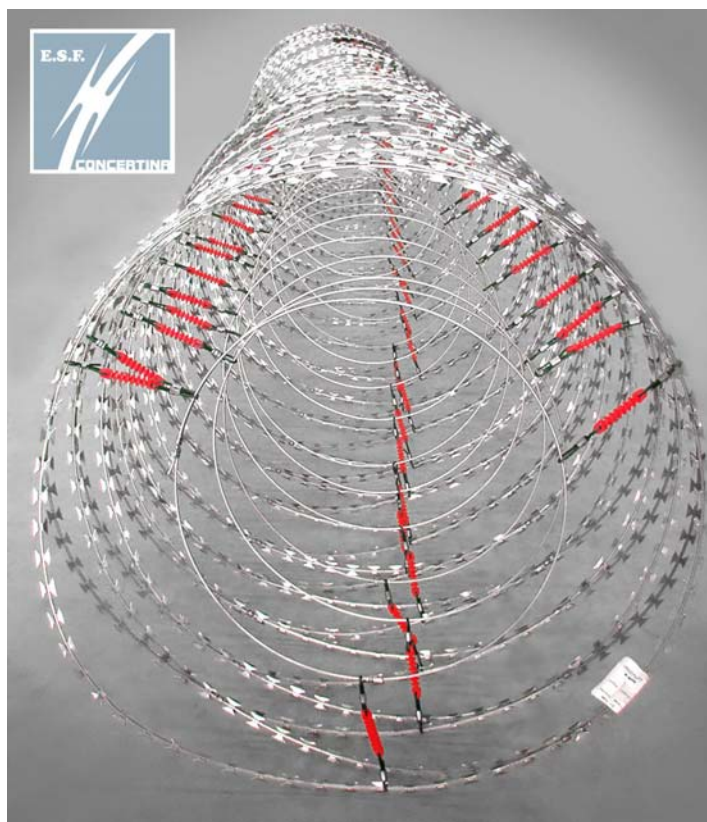

ELECTRIC BLADES

El sistema de seguridad perimetral más efectivo hasta el momento, que reúne la eficacia de la **Concertina®** (Cinta de cuchillas en forma de espiral), con la electrificación del perímetro.

Ambas estrategias de protección, altamente fiables por separado, unidas para llegar al **Máximo Nivel De Protección**.

Especificaciones:

- Diámetros: 730mm, 980mm y 1.250mm.
- Distancia de cobertura: 11M, 13M, 15M respectivamente. (máximo aconsejado)
- Aisladores resisten hasta 30.000 Voltios, ignífugos y resistentes al Sol.
- Adaptable 100% a energizadores sencillos y con detección de cortocircuito.