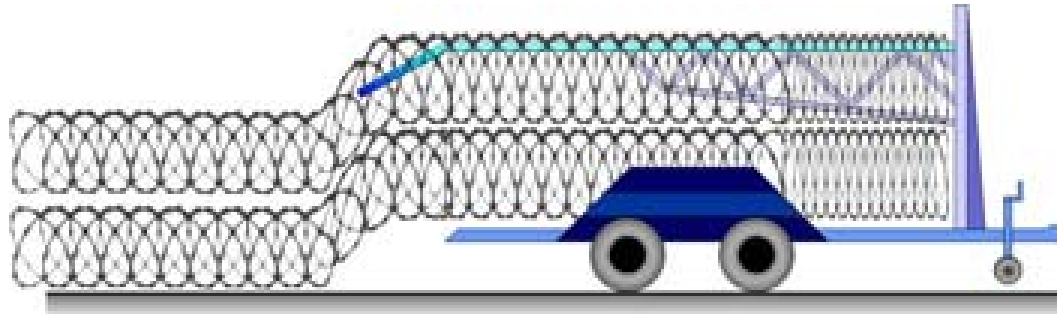

### Model: INSTANT DECOILER

#### المواصفات العامة

سريعة الانتشار لمسافات طويلة كموانع هرمية ذات  
شفرات حادة مع الضمان الكامل للمنع

#### ينصح باستخدام هذا النوع في

في شركات الاتصالات القواعد العسكرية, نقاط التفتيش  
وكذلك في المظاهرات العامة في الشوارع

يتماشى مع جميع أنواع الشفرات