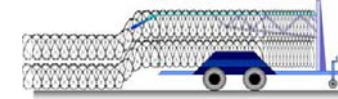

RIOT DETAINER:

نظام سريع الانتشار

Model: RIOT DETAINER

المواصفات العامة

سرعة الانتشار لمسافات طويلة كموانع هرمية ذات
شفرات حادة مع الضمان الكامل للمنع

ينصح باستخدام هذا النوع في

في شركات الاتصالات القواعد العسكرية, نقاط التفتيش
وكذلك في المظاهرات العامة في الشوارع

يتماشى مع جميع انواع الشفرات

INSTANT DECOILER:

هذا النوع متعدد ومع نفس الاستخدام والاستعمال ولكن
للاستخدام الشخصي و بحجم صغير