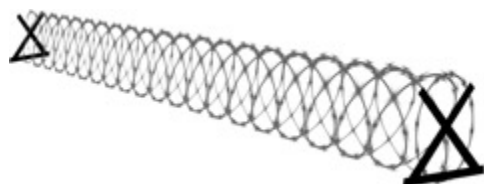

RIOT DETAINER:

Modello:  
**RIOT DETAINER**

Caratteristiche generali:

Sistema di spiegamento in superficie di barriere di Concertina® ad alta velocità e su lunghe distanze, per il posizionamento di recinzioni invalicabili.

Luoghi di applicazioni consigliati:

Luoghi con requisiti di alta sicurezza, zone di accampamento mobile (basi militari e posti di controllo), oltre ad applicazioni di controllo di sommosse urbane.

TRATTAMENTO  
APPLICABILE A  
QUALSIASI TIPO  
DI LAMA.